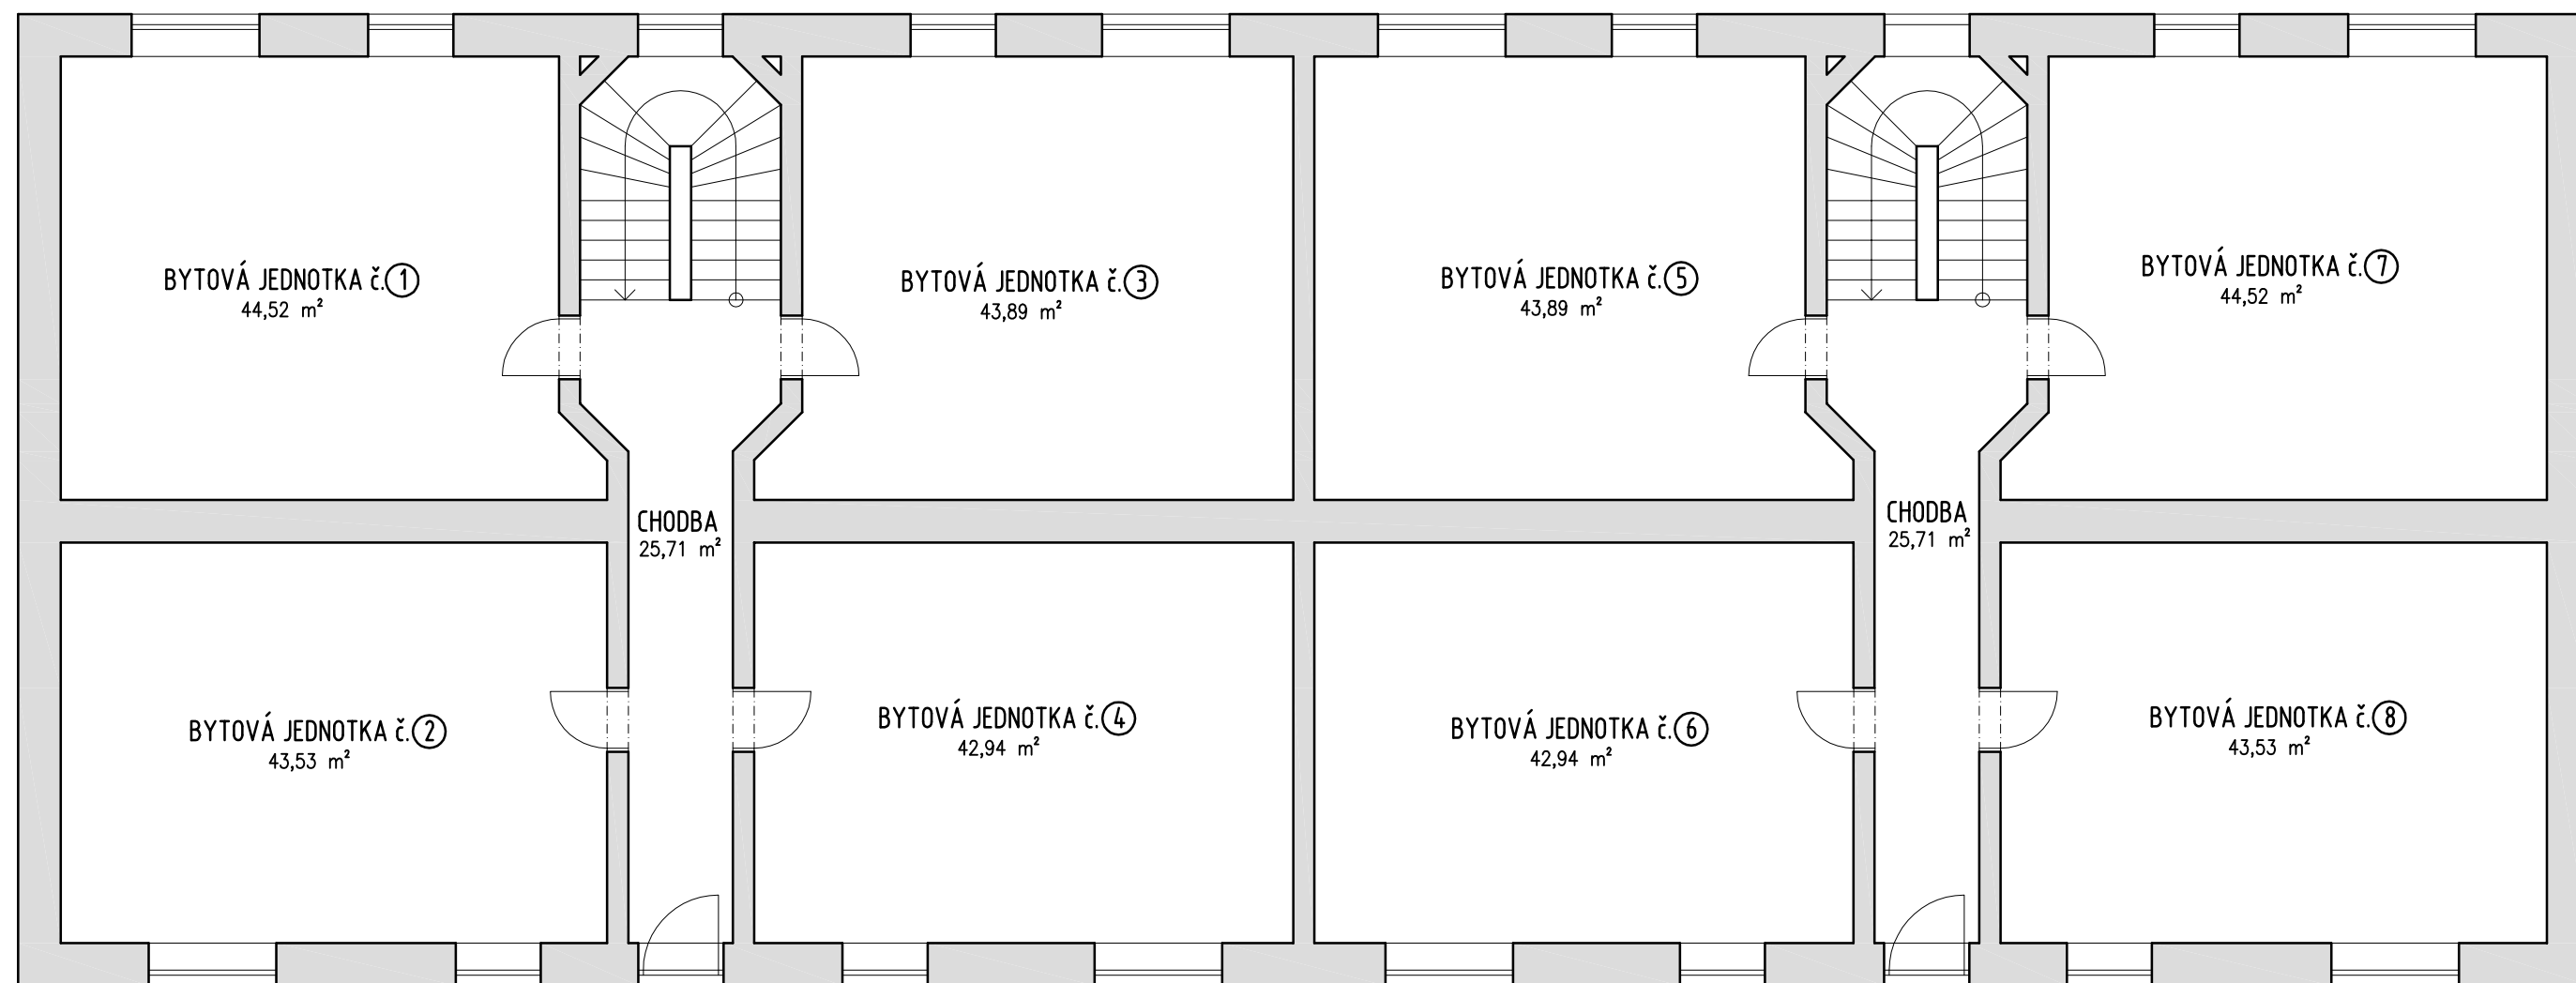

PŮDORYS 1.NP

plocha

BYTOVÁ JEDNOTKA č. ①:	44,52 m ²
BYTOVÁ JEDNOTKA č. ②:	43,53 m ²
BYTOVÁ JEDNOTKA č. ③:	43,89 m ²
BYTOVÁ JEDNOTKA č. ④:	42,94 m ²

plocha

BYTOVÁ JEDNOTKA č. ⑤:	43,89 m ²
BYTOVÁ JEDNOTKA č. ⑥:	42,94 m ²
BYTOVÁ JEDNOTKA č. ⑦:	44,52 m ²
BYTOVÁ JEDNOTKA č. ⑧:	43,53 m ²
SPOLEČNÉ PROSTORY :	51,42 m ²