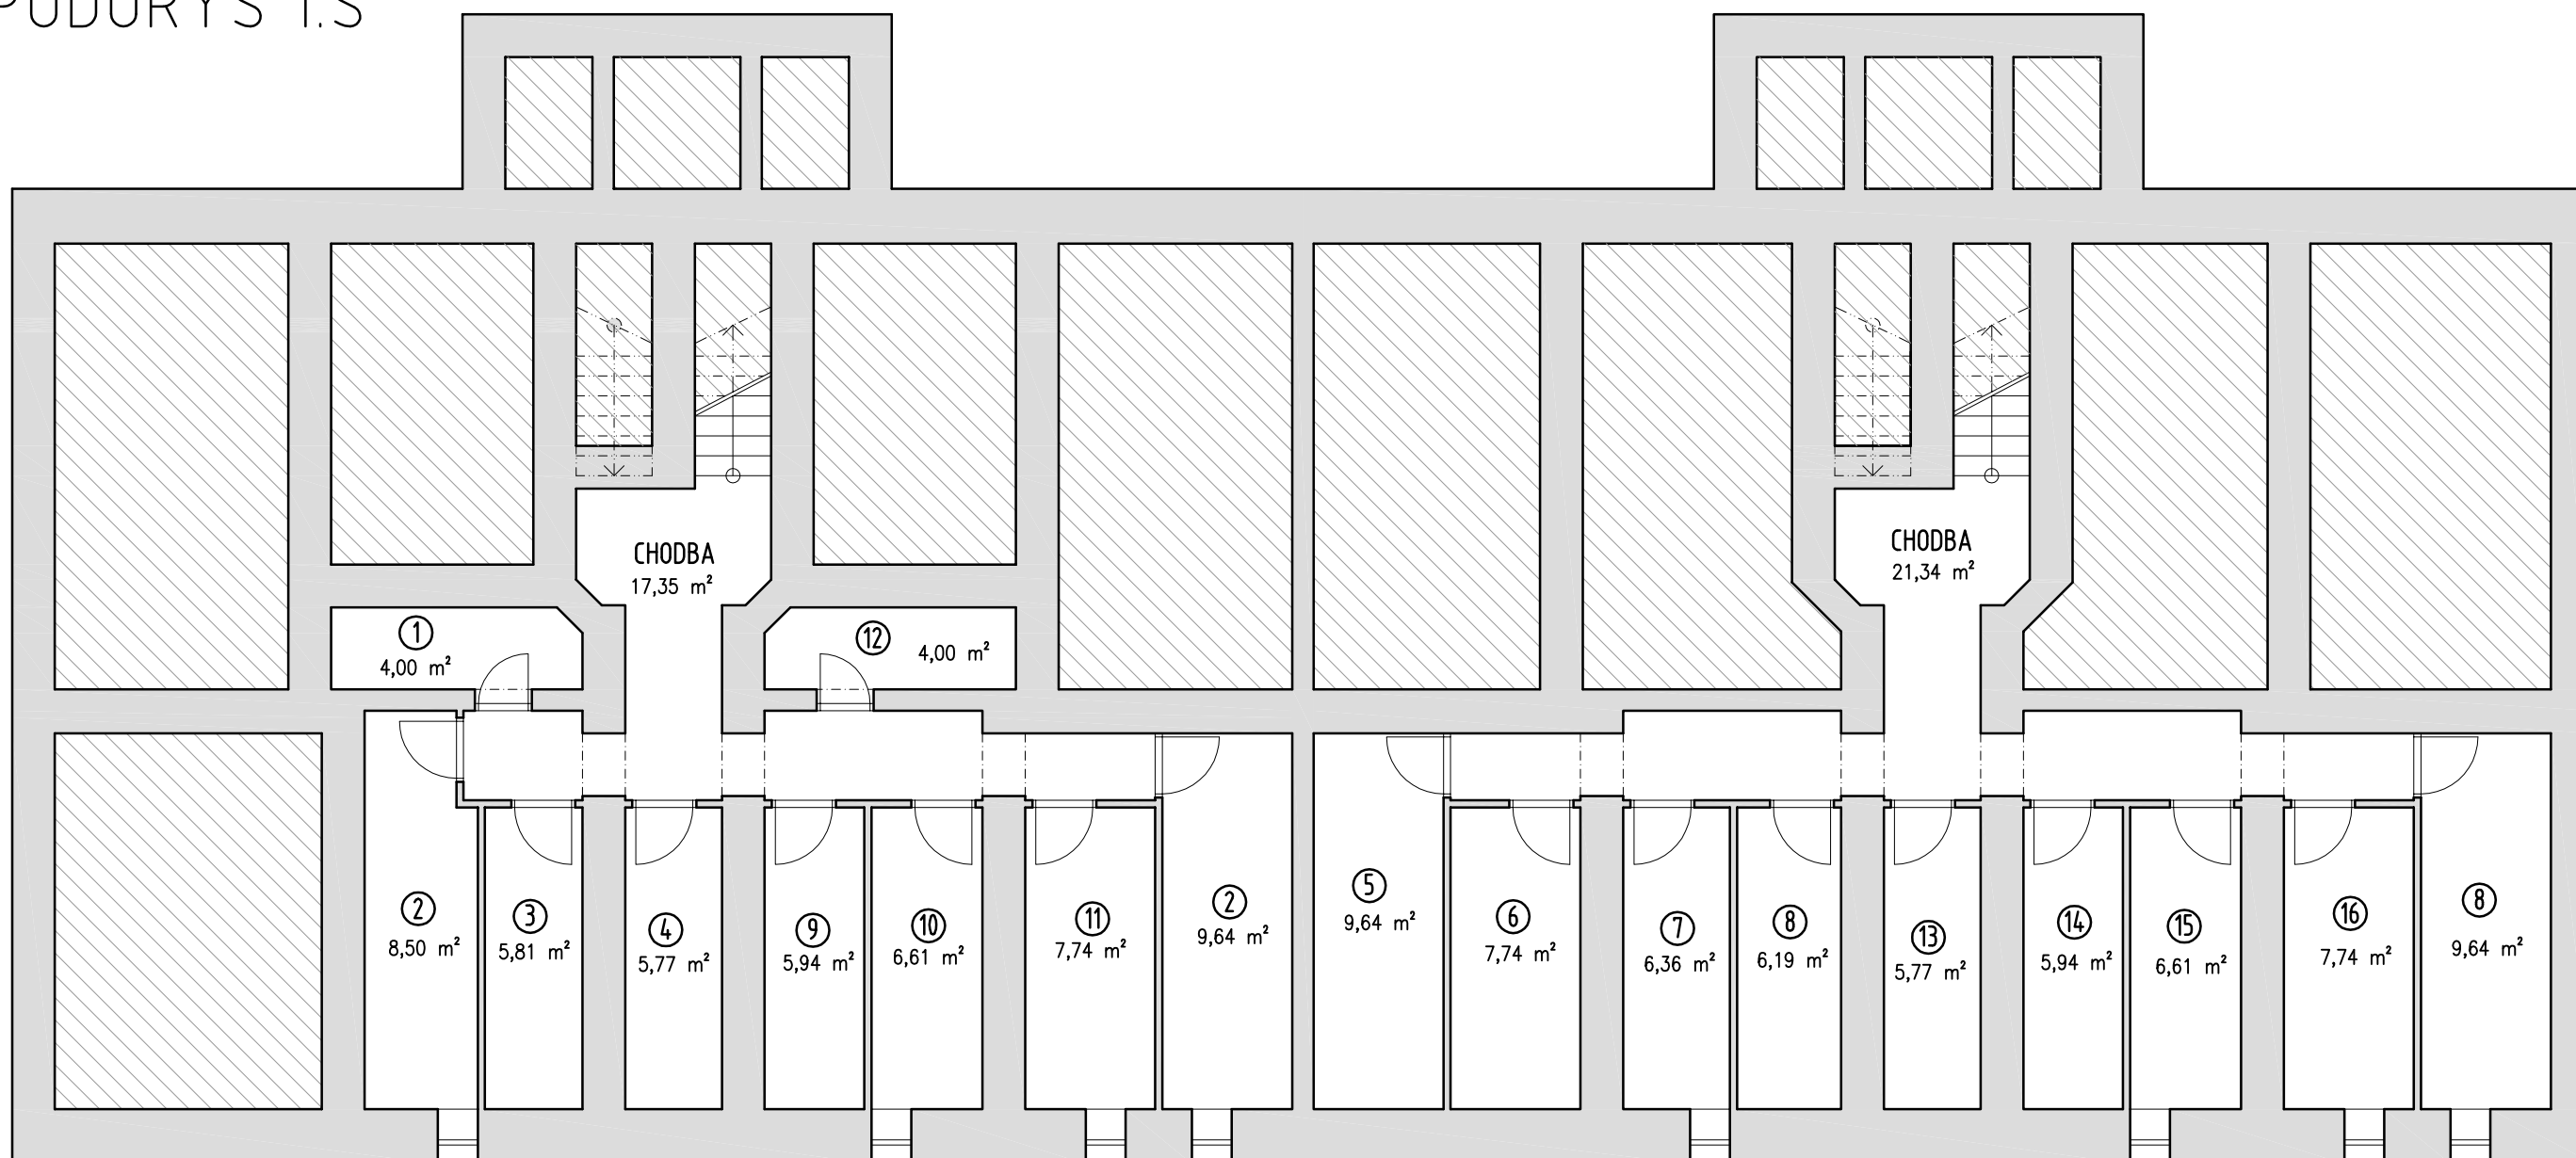

PŮDORYS 1.S

	plocha
SKLEPNÍ KÓJE BYTOVÉ JEDNOTKY č. ①:	4,00 m ²
SKLEPNÍ KÓJE BYTOVÉ JEDNOTKY č. ②:	18,14 m ²
SKLEPNÍ KÓJE BYTOVÉ JEDNOTKY č. ③:	5,81 m ²
SKLEPNÍ KÓJE BYTOVÉ JEDNOTKY č. ④:	5,77 m ²
SKLEPNÍ KÓJE BYTOVÉ JEDNOTKY č. ⑤:	9,64 m ²
SKLEPNÍ KÓJE BYTOVÉ JEDNOTKY č. ⑥:	7,74 m ²
SKLEPNÍ KÓJE BYTOVÉ JEDNOTKY č. ⑦:	6,36 m ²
SKLEPNÍ KÓJE BYTOVÉ JEDNOTKY č. ⑧:	15,83 m ²

	plocha
SKLEPNÍ KÓJE BYTOVÉ JEDNOTKY č. ⑨:	5,94 m ²
SKLEPNÍ KÓJE BYTOVÉ JEDNOTKY č. ⑩:	6,61 m ²
SKLEPNÍ KÓJE BYTOVÉ JEDNOTKY č. ⑪:	7,74 m ²
SKLEPNÍ KÓJE BYTOVÉ JEDNOTKY č. ⑫:	4,00 m ²
SKLEPNÍ KÓJE BYTOVÉ JEDNOTKY č. ⑬:	5,77 m ²
SKLEPNÍ KÓJE BYTOVÉ JEDNOTKY č. ⑭:	5,94 m ²
SKLEPNÍ KÓJE BYTOVÉ JEDNOTKY č. ⑮:	6,61 m ²
SKLEPNÍ KÓJE BYTOVÉ JEDNOTKY č. ⑯:	7,74 m ²
SPOLEČNÉ PROSTORY:	38,69 m ²