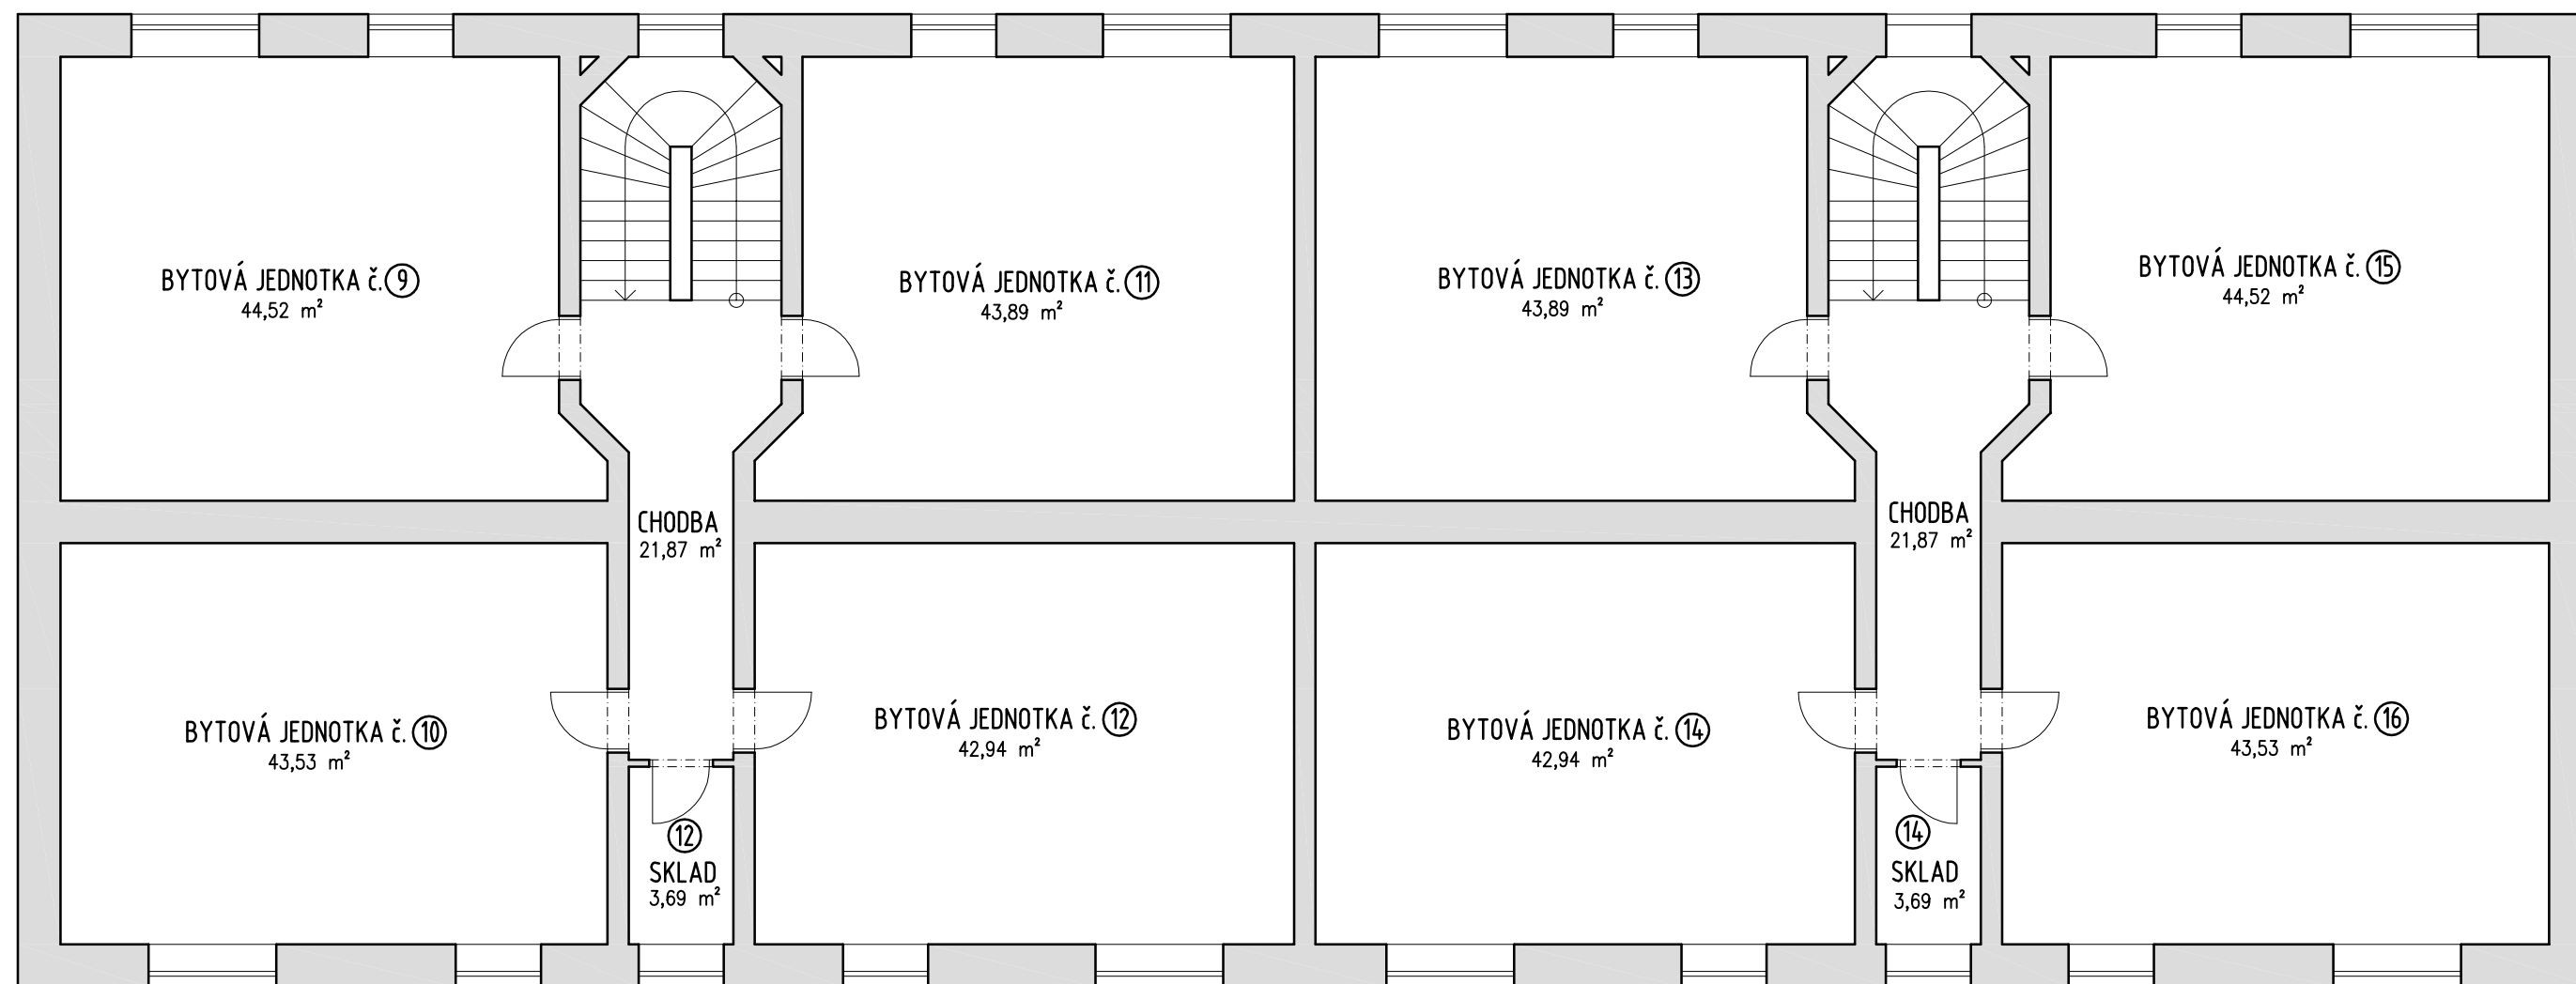

PŮDORYS 2.NP

plocha

| | |
|------------------------|----------------------|
| BYTOVÁ JEDNOTKA č. ⑨ : | 44,52 m ² |
| BYTOVÁ JEDNOTKA č. ⑩ : | 43,53 m ² |
| BYTOVÁ JEDNOTKA č. ⑪ : | 43,89 m ² |
| BYTOVÁ JEDNOTKA č. ⑫ : | 46,63 m ² |