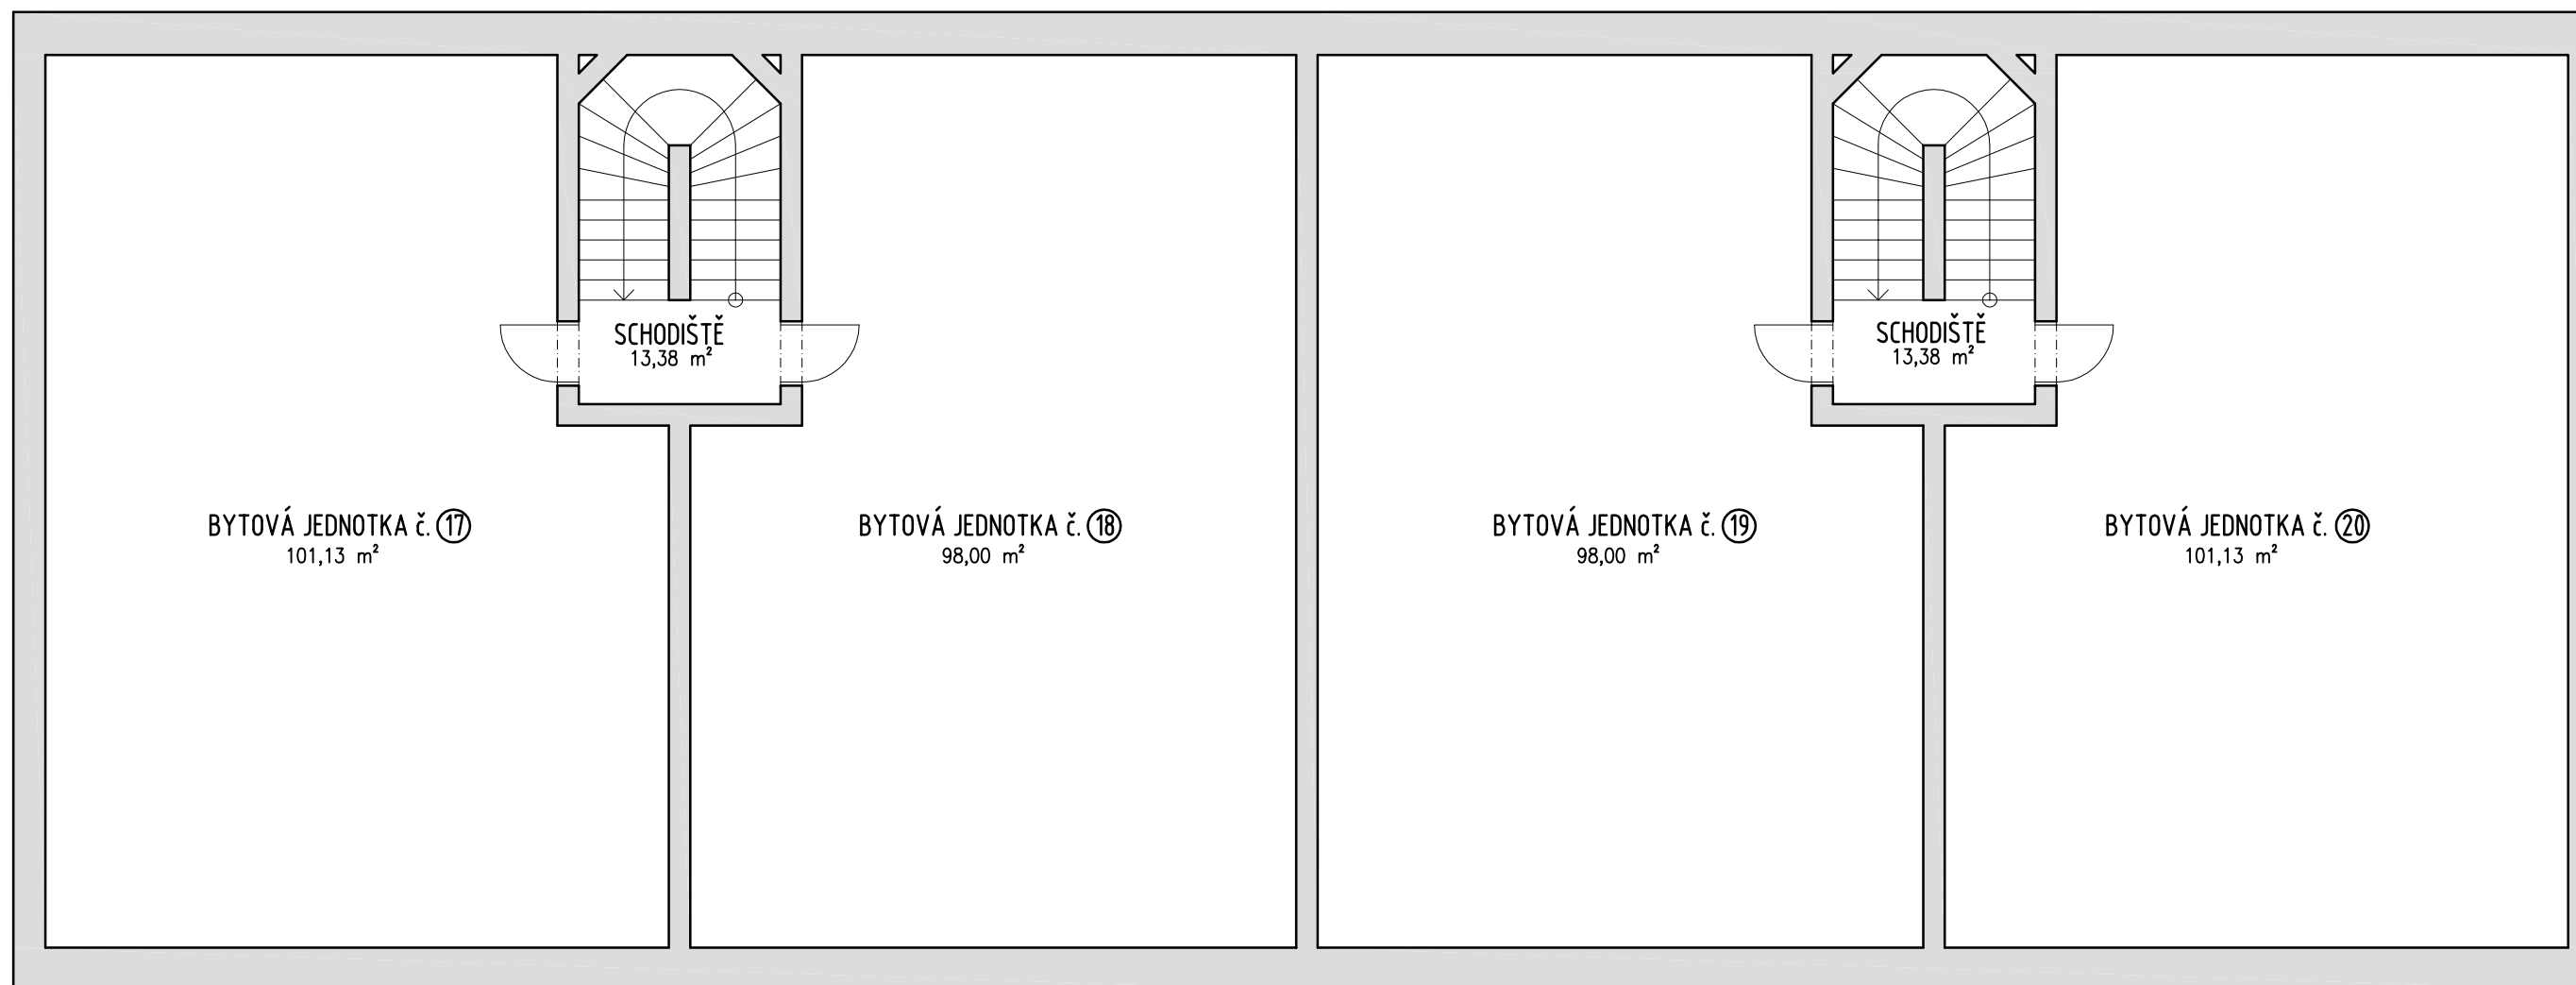

PŮDORYS 3.NP

	plocha
BYTOVÁ JEDNOTKA č. 17 :	101,13 m ²
BYTOVÁ JEDNOTKA č. 18 :	98,00 m ²
BYTOVÁ JEDNOTKA č. 19 :	98,00 m ²
BYTOVÁ JEDNOTKA č. 20 :	101,13 m ²
SPOLEČNÉ PROSTORY :	26,76 m ²