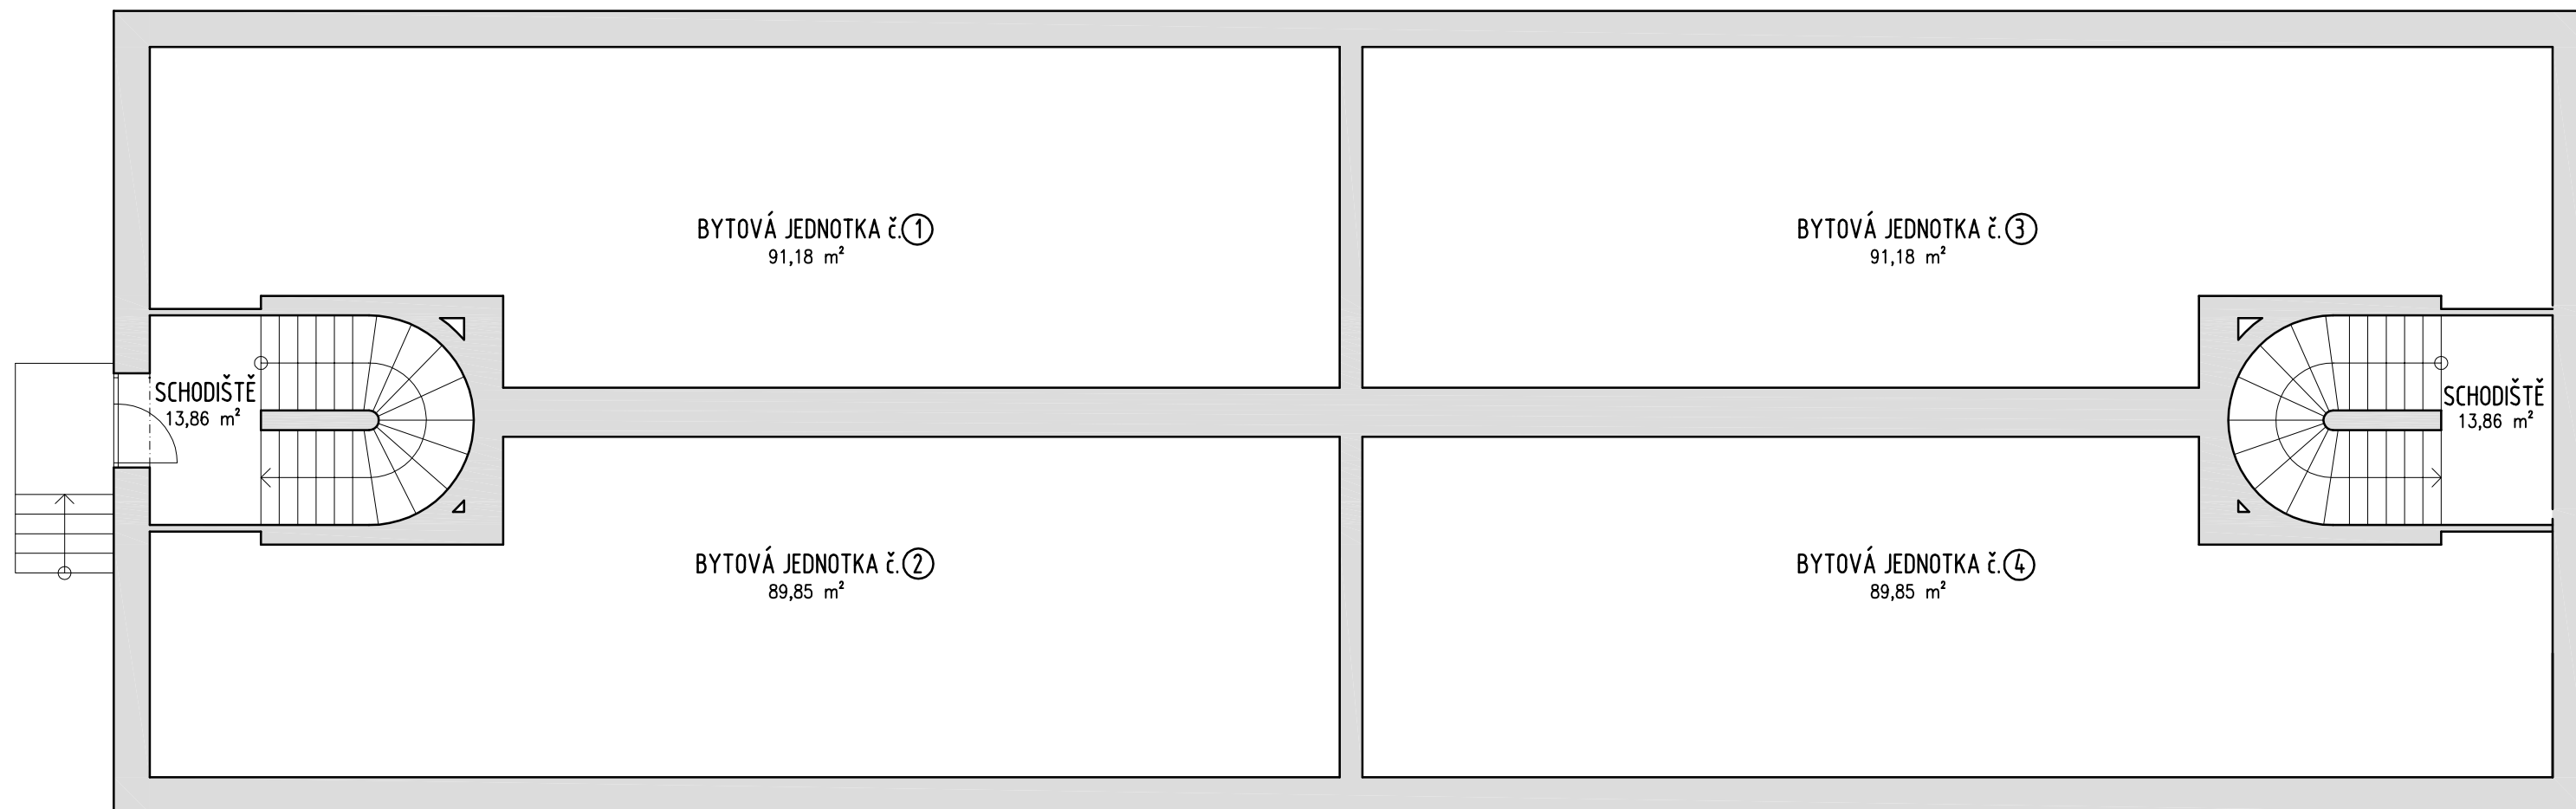

PŮDORYS 1.NP

	plocha
BYTOVÁ JEDNOTKA č. ①:	91,18 m ²
BYTOVÁ JEDNOTKA č. ②:	89,85 m ²
BYTOVÁ JEDNOTKA č. ③:	91,18 m ²
BYTOVÁ JEDNOTKA č. ④:	89,85 m ²
SPOLEČNÉ PROSTORY:	27,72 m ²