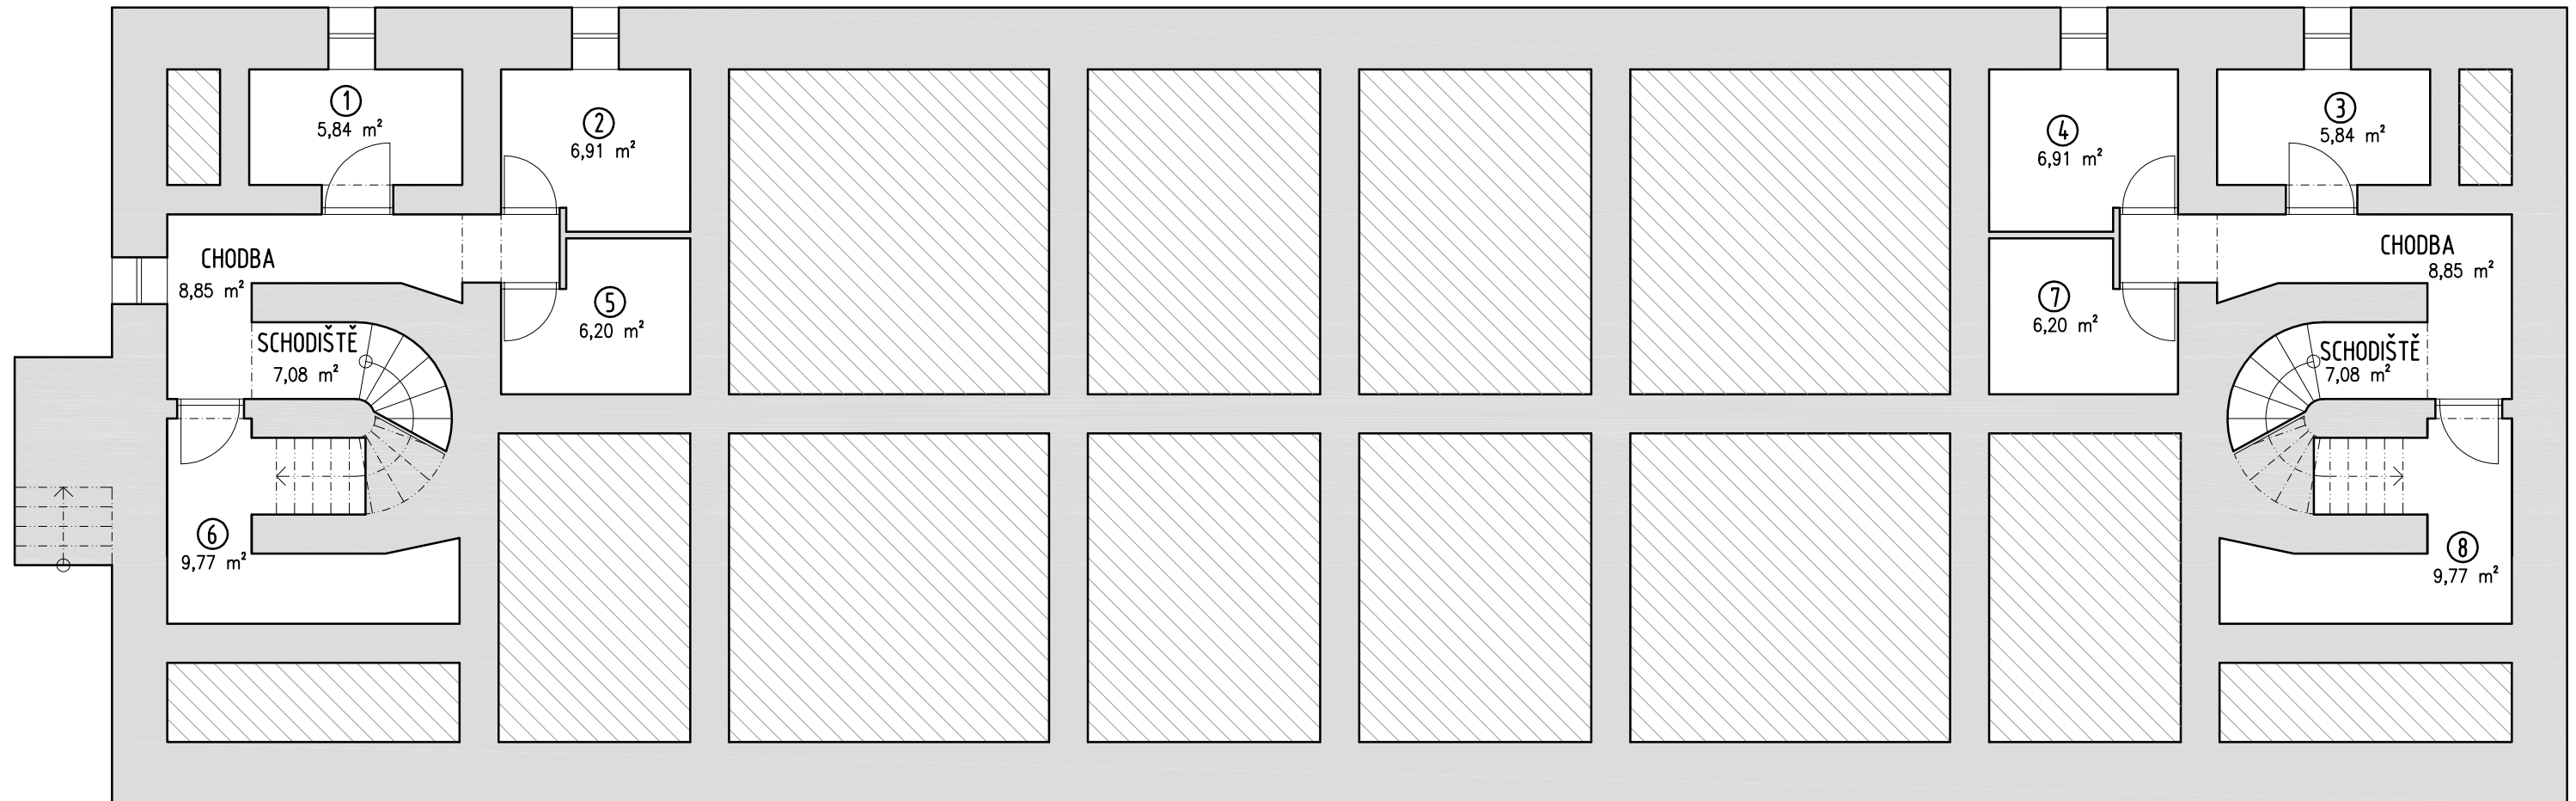

PŮDORYS 1.S

	plocha
SKLEPNÍ KÓJE BYTOVÉ JEDNOTKY č. ① :	5,84 m ²
SKLEPNÍ KÓJE BYTOVÉ JEDNOTKY č. ② :	6,91 m ²
SKLEPNÍ KÓJE BYTOVÉ JEDNOTKY č. ③ :	5,84 m ²
SKLEPNÍ KÓJE BYTOVÉ JEDNOTKY č. ④ :	6,91 m ²

	plocha
SKLEPNÍ KÓJE BYTOVÉ JEDNOTKY č. ⑤ :	6,20 m ²
SKLEPNÍ KÓJE BYTOVÉ JEDNOTKY č. ⑥ :	9,77 m ²
SKLEPNÍ KÓJE BYTOVÉ JEDNOTKY č. ⑦ :	6,20 m ²
SKLEPNÍ KÓJE BYTOVÉ JEDNOTKY č. ⑧ :	9,77 m ²
SPOLEČNÉ PROSTORY :	31,86 m ²