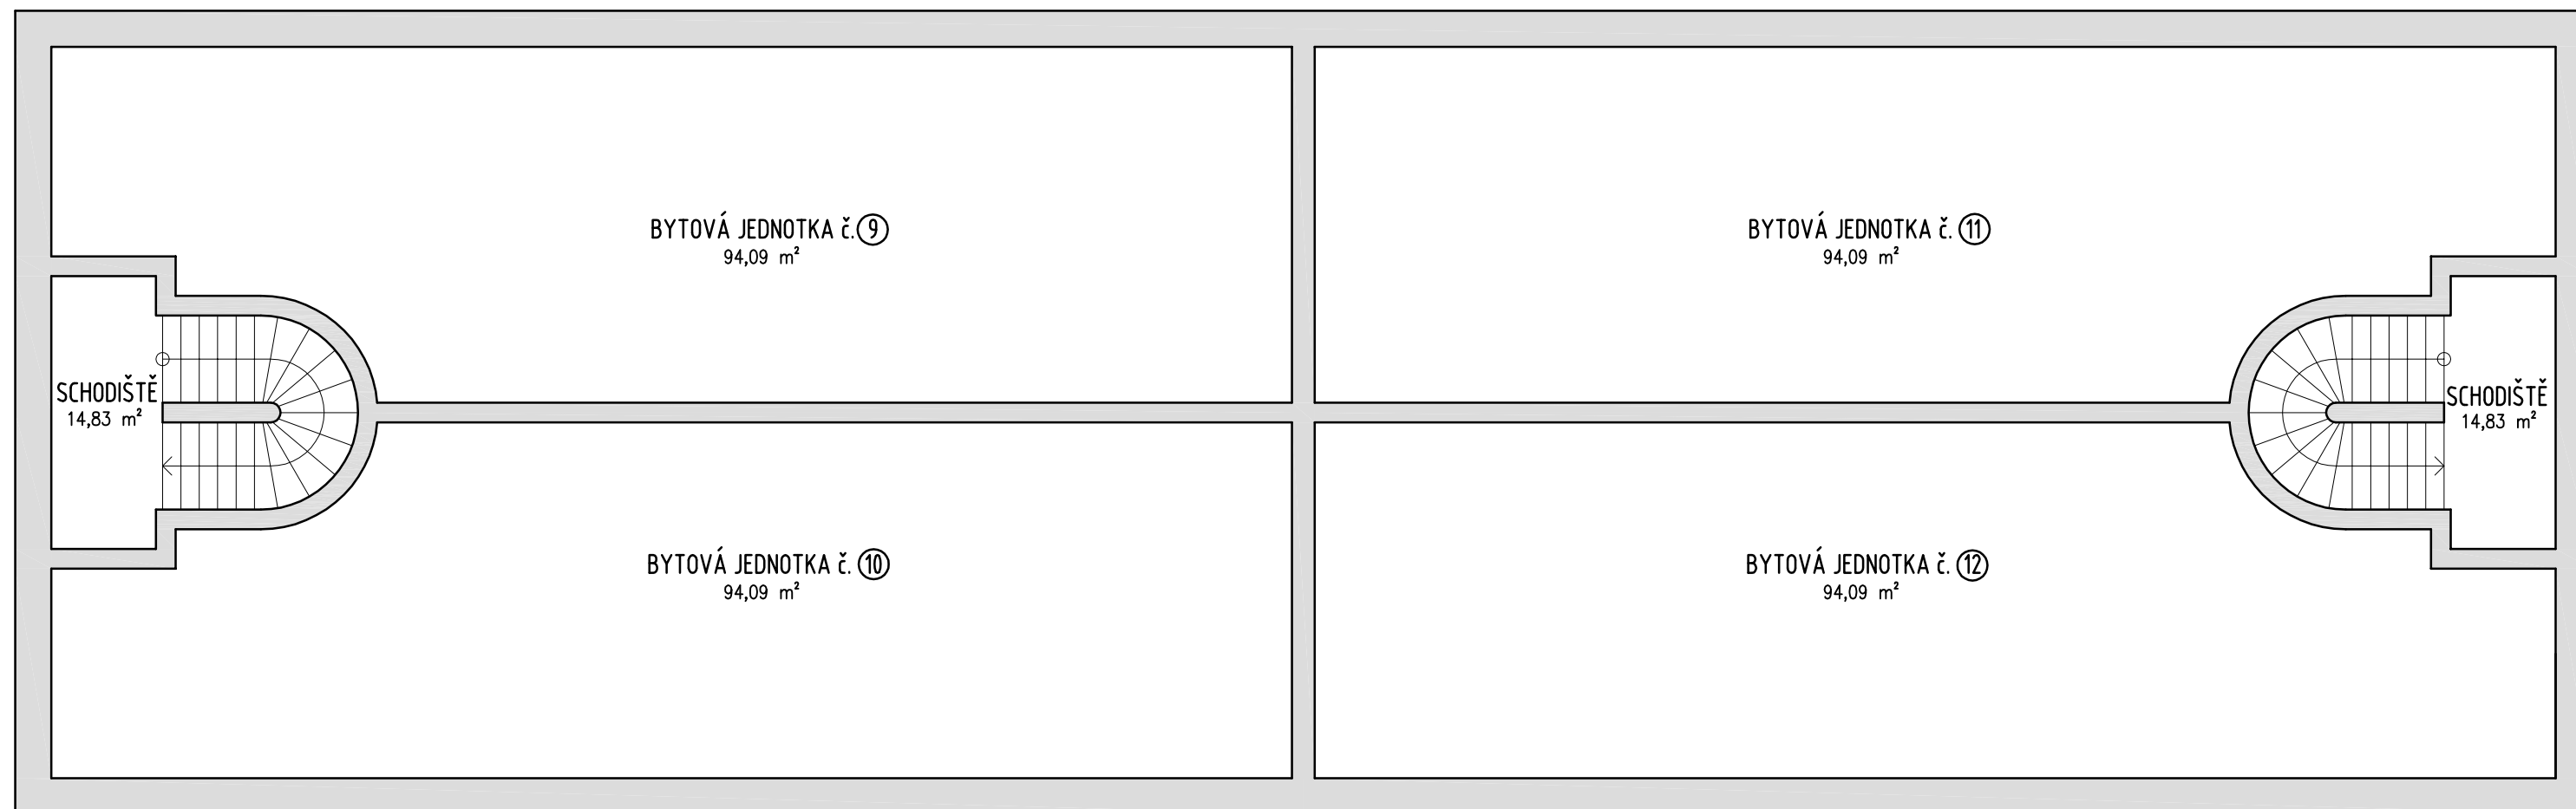

# PŮDORYS 3.NP

	plocha
BYTOVÁ JEDNOTKA č. ⑨ :	94,09 m <sup>2</sup>
BYTOVÁ JEDNOTKA č. ⑩ :	94,09 m <sup>2</sup>
BYTOVÁ JEDNOTKA č. ⑪ :	94,09 m <sup>2</sup>
BYTOVÁ JEDNOTKA č. ⑫ :	94,09 m <sup>2</sup>
SPOLEČNÉ PROSTORY :	29,66 m <sup>2</sup>